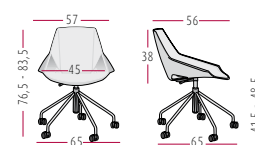

silla | chair | siège

VIVA

La operatividad inspira el modelo de elevación a gas con ruedas. Una apuesta tan funcional como innovadora pensada para áreas de trabajo domésticas y de estudio. Functional swivel chair with gas lift providing a more operative solution for study and home office environments. L'opérativité du modèle à élévation à gaz est un pari fonctionnel et innovant qui est pensé pour des espaces de travail domestiques et de studio. Benutzerfreundlichkeit inspiriert das Modell mit hydraulischer Höhenverstellung auf Rädern. Ein ebenso funktioneller wie innovativer Ansatz für den Studien- und häuslichen Arbeitsbereich.

Carcasa Negra Black Carcass
Carcasse Noir Sitzschale Schwarz

Carcasa Blanca White Carcass
Carcasse Blanc Sitzschale Weiß

Medidas Sizes
Dimensions Maße

Carcasa Naranka Orange Carcass
Carcasse Orange Sitzschale Orange