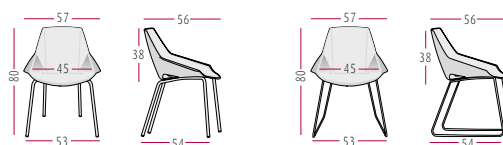

silla | chair | siège

VIVA

La operatividad inspira el modelo de elevación a gas con ruedas. Una apuesta tan funcional como innovadora pensada para áreas de trabajo domésticas y de estudio. Functional swivel chair with gas lift providing a more operative solution for study and home office environments. L'opérativité du modèle à élévation à gaz est un pari fonctionnel et innovant qui est pensé pour des espaces de travail domestiques et de studio. Benutzerfreundlichkeit inspiriert das Modell mit hydraulischer Höhenverstellung auf Rädern. Ein ebenso funktioneller wie innovativer Ansatz für den Studien- und häuslichen Arbeitsbereich.

Carcasa Negra Black Carcass
Carcasse Noir Sitzschale Schwarz

Carcasa Blanca White Carcass
Carcasse Blanc Sitzschale Weiß

Medidas Sizes
Dimensions Maße

Carcasa Naranka Orange Carcass
Carcasse Orange Sitzschale Orange