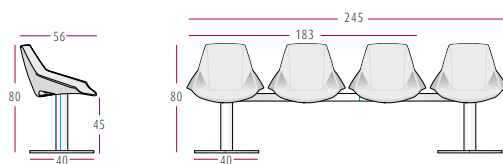

silla | chair | siège

VIVA

La operatividad inspira el modelo de elevación a gas con ruedas. Una apuesta tan funcional como innovadora pensada para áreas de trabajo domésticas y de estudio. Functional swivel chair with gas lift providing a more operative solution for study and home office environments. L'opérativité du modèle à élévation à gaz est un pari fonctionnel et innovant qui est pensé pour des espaces de travail domestiques et de studio. Benutzerfreundlichkeit inspiriert das Modell mit hydraulischer Höhenverstellung auf Rädern. Ein ebenso funktioneller wie innovativer Ansatz für den Studien- und häuslichen Arbeitsbereich.

Carcasa Negra Black Carcass
Carcasse Noir Sitzschale Schwarz

Carcasa Blanca White Carcass
Carcasse Blanc Sitzschale Weiß

Medidas Sizes
Dimensions Maße

Carcasa Naranka Orange Carcass
Carcasse Orange Sitzschale Orange