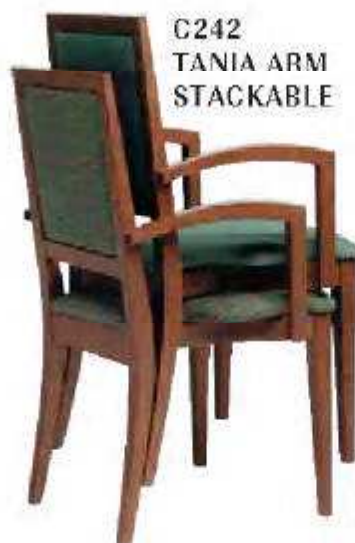

**C395
VERA ST**

H 900mm
P 465mm
h 490mm
h 420mm
E 0,4m

**C446
VERONICA LB**

H 905mm
P 465mm
h 495mm
h 420mm
E 0,4m

**C394/2
VELA**

H 850mm
P 435mm
h 480mm
h 410mm
E 0,3m

**C373
TEMPO ARM**

H 800mm
P 530mm
h 460mm
h 450mm
E 0,8m

**C374
TEMPO
SIDE**

H 800mm
P 480mm
h 460mm
h 450mm
E 0,8m

**C468/2
VELA
BAR STOOL**

H 1085mm
P 420mm
h 800mm
h 370mm
E 0,3m

**C242
TANIA ARM
STACKABLE**

H 930mm
P 550mm
h 500mm
h 460mm
E 0,9m

**C243
TANIA SIDE
STACKABLE**