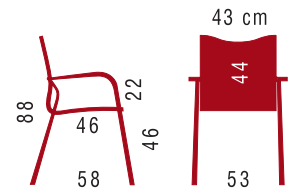

Medidas / Sizes
Dimensions / Maße