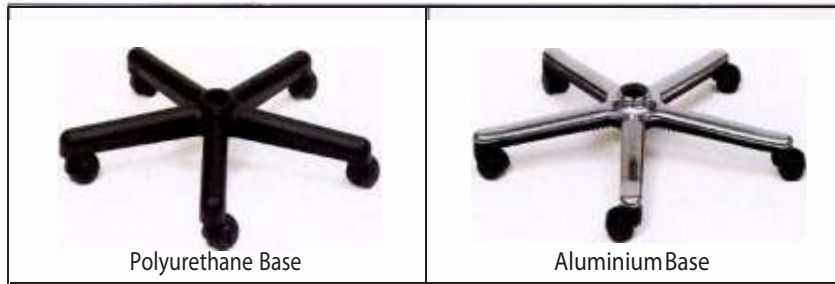

1115/4

1115/3

Polyurethane Base

Aluminium Base

EURO PROGRAMME

		/8 Swivel Gas Lift Tilt and Castors	/7 Swivel Gas Lift and Castors	/6 Swivel and Castors	/5 Swivel and Glides	/4 Timber Cantilever	/3 Timber Quatra
1125 High Back with moulded arms		W 635 D 710 SH 470/600 BH 1110/1240	W 635 D 710 SH 450/580 BH 1090/1220	W 635 D 710 SH 450 BH 1090	W 635 D 710 SH 450 BH 1090		
1120 Medium Back with moulded arms		W 635 D 710 SH 470/600 BH 990/1120	W 635 D 710 SH 450/580 BH 970/1100	W 635 D 710 SH 450 BH 970	W 635 D 710 SH 450 BH 970		
1115 Low Back with moulded arms		W 635 D 710 SH 470/600 BH 870/1000	W 635 D 710 SH 450/580 BH 850/980	W 635 D 710 SH 450 BH 850	W 635 D 710 SH 450 BH 850	W 635 D 650 SH 450 BH 870	W 635 D 650 SH 450 BH 870