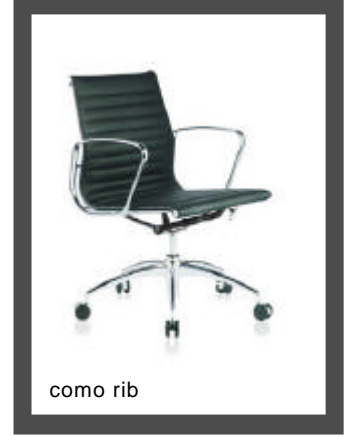

# como

como air

como air

como rib

como rib

como line

como line

como pad

## como executive chairs

aluminium frame, arms & base in chromed finish  
torsion bar mechanism in chromed finish  
back tilt angle of 15 degree with tension adjustment  
upright position locking control  
chromed gas lift with height adjustment of 70mm  
available in high back & lowback only