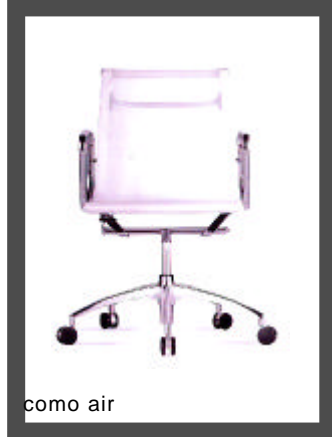

# como

como air

como air

como rib

como rib

como line

como line

como pad

como pad

## como executive chairs

aluminium frame, arms & base in chromed finish  
torsion bar mechanism in chromed finish  
back tilt angle of 15 degree with tension adjustment  
upright position locking control  
chromed gas lift with height adjustment of 70mm  
available in high back & lowback only